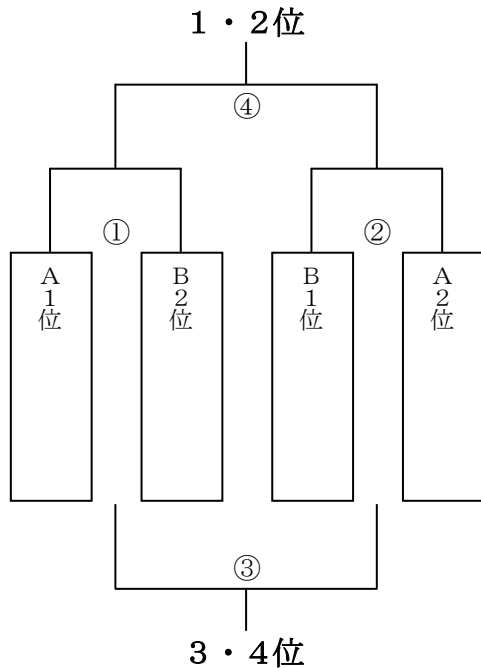

## 【 順位決定戦 】

5位決定		1	2	3	勝点	点差	順位
1	A3位	/	⑤	⑥			
2	4位上		/	⑦			
3	B3位			/			

8位決定		1	2	3	勝点	点差	順位
1	A5位	/	⑧	⑨			
2	4位下		/	⑩			
3	B5位			/			

### 順位決定(5位~)リーグ

2016年5月4日 浅川スポーツ公園

	試合時間		対戦	主審	副審
1	10:00~	⑨	B5位 vs A5位	日野審判部	4位下
2	11:10~	⑤	A3位 vs 4位上	日野審判部	B3位
3	12:20~	⑩	4位下 vs B5位	日野審判部	A5位
4	13:30~	⑦	4位上 vs B3位	日野審判部	A3位
5	14:40~	⑧	A5位 vs 4位下	日野審判部	B5位
6	15:50~	⑥	B3位 vs A3位	日野審判部	4位上
	17:00		閉会式		