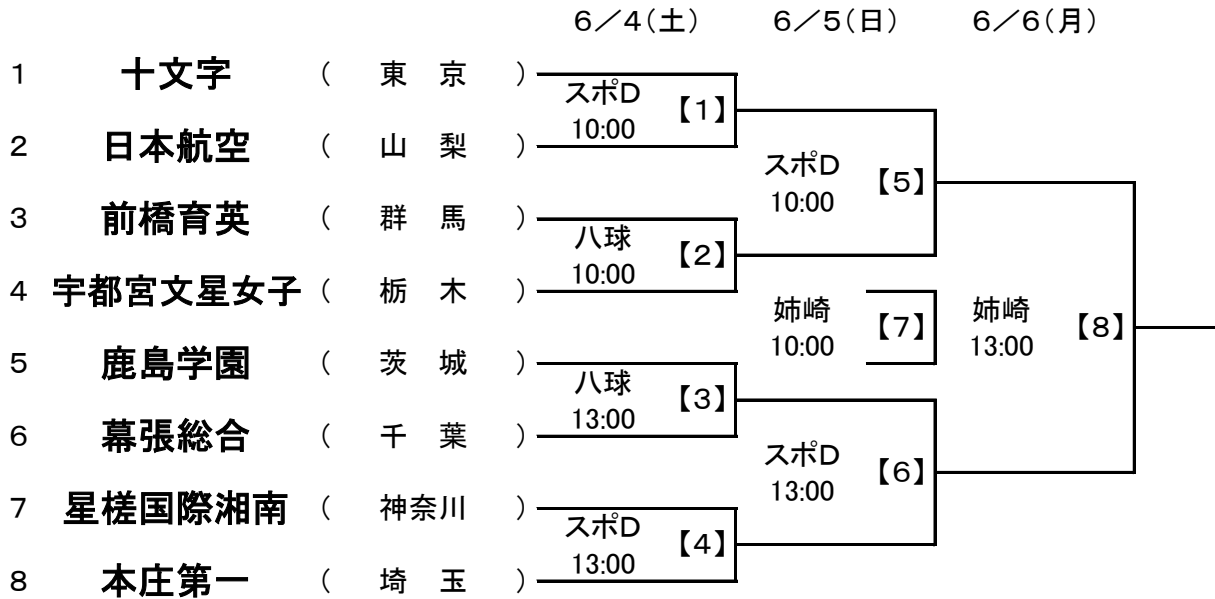

平成28年度 第5回 関東高等学校女子サッカー大会

女子組み合わせ

※女子試合球:ミカサ SVC5000-WR

期日	マッチ ナンバー	開始時間	会場	対戦チーム		
6/4 (土) 1回戦	【1】	10:00	スポD	十文字 (東京)	() () PK	日本航空 (山梨)
	【2】	10:00	八球	前橋育英 (群馬)	() () PK	宇都宮文星女子 (栃木)
	【3】	13:00	八球	鹿島学園 (茨城)	() () PK	幕張総合 (千葉)
	【4】	13:00	スポD	星槎国際湘南 (神奈川)	() () PK	本庄第一 (埼玉)
6/5 (日) 準決勝	【5】	10:00	スポD	【1】の勝者	() () PK	【2】の勝者
	【6】	13:00	スポD	【3】の勝者	() () PK	【4】の勝者
6/6 (月) 三決	【7】	10:00	姉崎	【5】の敗者	() () PK	【6】の敗者
6/6 (月) 決勝	【8】	13:00	姉崎	【5】の勝者	() () PK	【6】の勝者

会場略号 スポD : 市原スポレクパークDコート
 八球 : 八幡公園八幡球技場
 姉崎 : 姉崎サッカー場