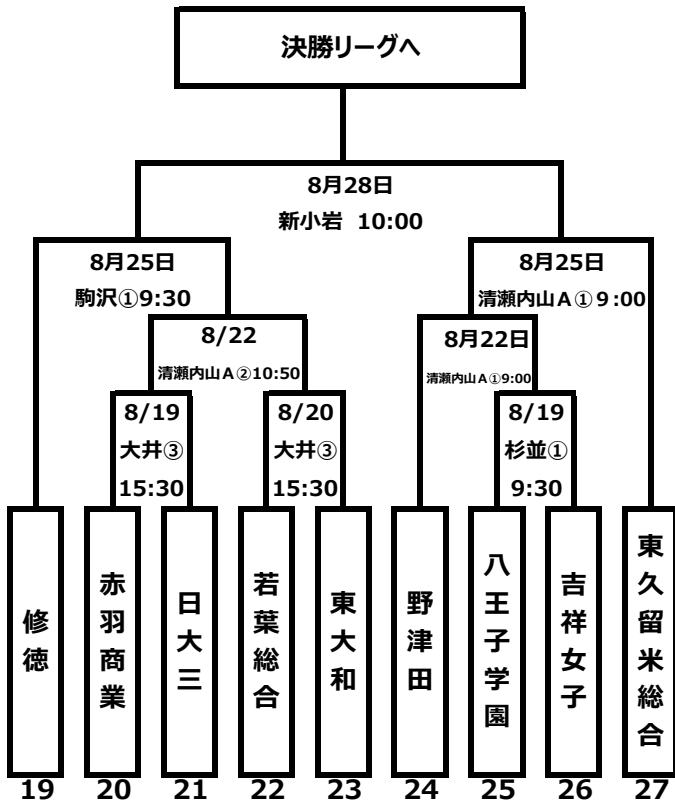

平成28年度 第25回 全日本高等学校女子サッカー選手権大会予選東京都大会予選トーナメント 組合せ

Aブロック

Bブロック

Cブロック

Dブロック

大井：大井ふ頭中央海浜公園スポーツの森第二球技場 清瀬内山A：清瀬内山Aサッカー場A 新小岩：私学事業団総合運動場陸上競技場
杉並：東京都立杉並総合高等学校 十文字：十文字学園女子大学サッカーグラウンド