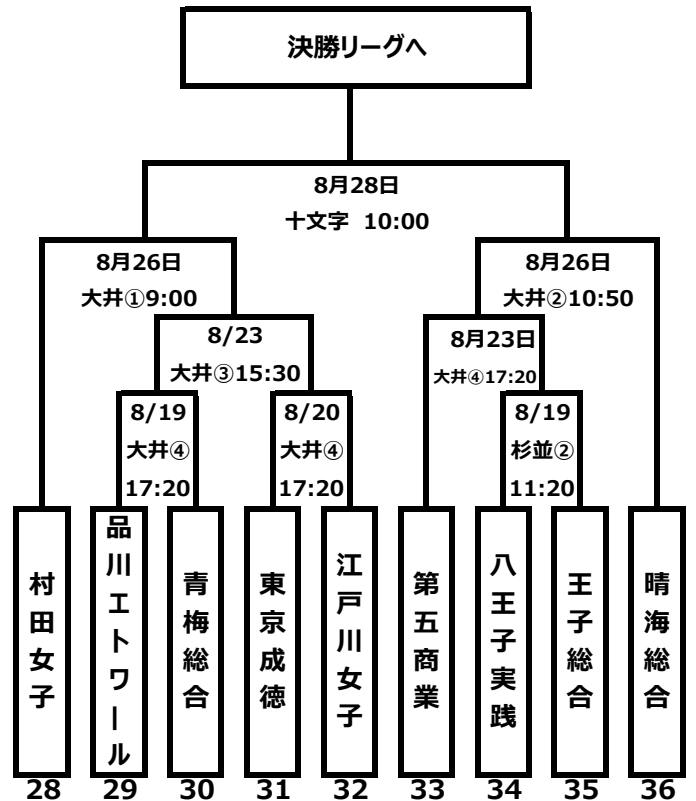

平成28年度 第25回 全日本高等学校女子サッカー選手権大会予選東京都大会予選トーナメント 組合せ

Aブロック

Bブロック

Cブロック

Dブロック

大井：大井ふ頭中央海浜公園スポーツの森第二球技場 清瀬内山A：清瀬内山Aサッカー場A 新小岩：私学事業団総合運動場陸上競技場
杉並：東京都立杉並総合高等学校 十文字：十文字学園女子大学サッカーグラウンド