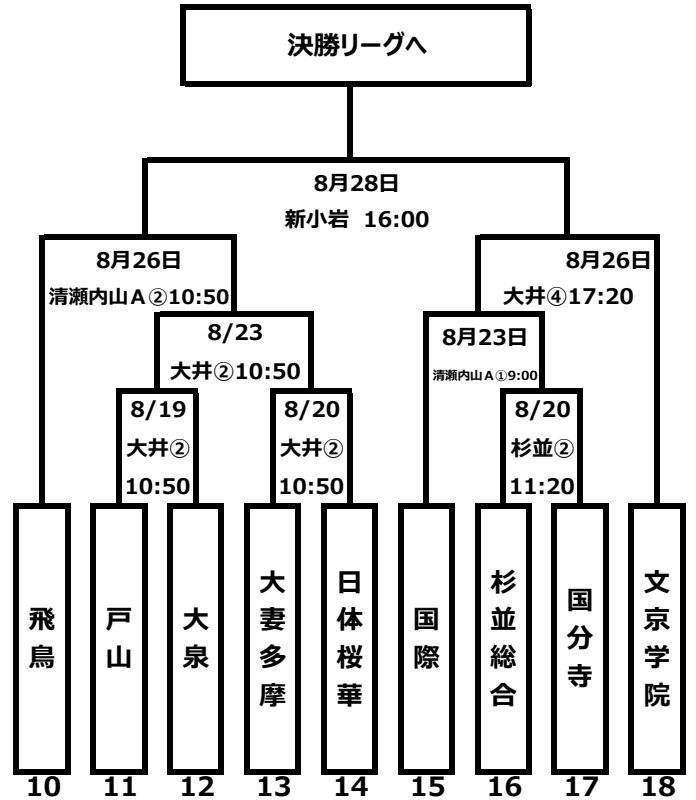

平成28年度 第25回 全日本高等学校女子サッカー選手権大会予選東京都大会予選トーナメント 組合せ

Aブロック

Bブロック

Cブロック

Dブロック

大井：大井ふ頭中央海浜公園スポーツの森第二球技場 清瀬内山A：清瀬内山Aサッカー場A 新小岩：私学事業団総合運動場陸上競技場
杉並：東京都立杉並総合高等学校 十文字：十文字学園女子大学サッカーグラウンド