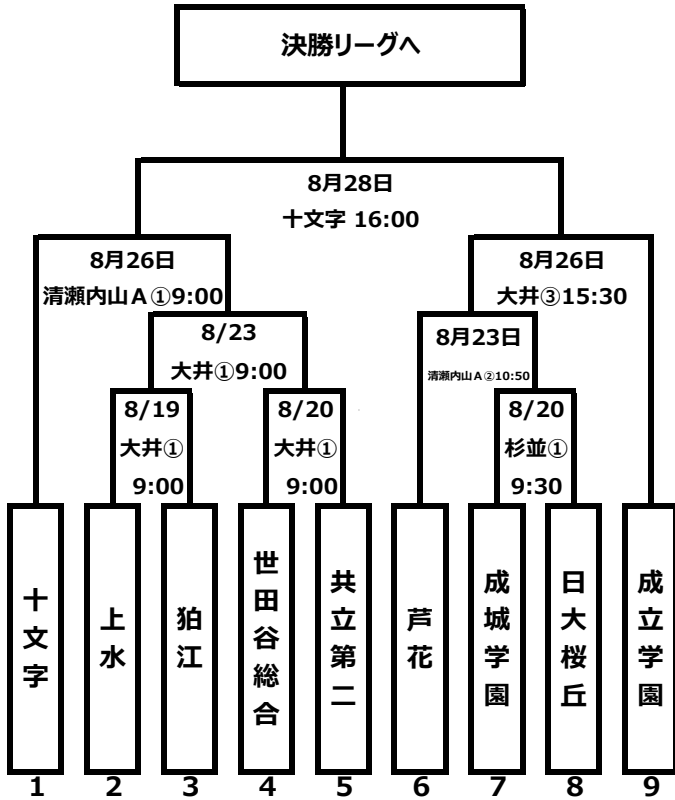

平成28年度 第25回 全日本高等学校女子サッカー選手権大会予選東京都大会予選トーナメント 組合せ

Aブロック

Bブロック

Cブロック

Dブロック

大井：大井ふ頭中央海浜公園スポーツの森第二球技場 清瀬内山A：清瀬内山Aサッカー場A 新小岩：私学事業団総合運動場陸上競技場
杉並：東京都立杉並総合高等学校 十文字：十文字学園女子大学サッカーグラウンド